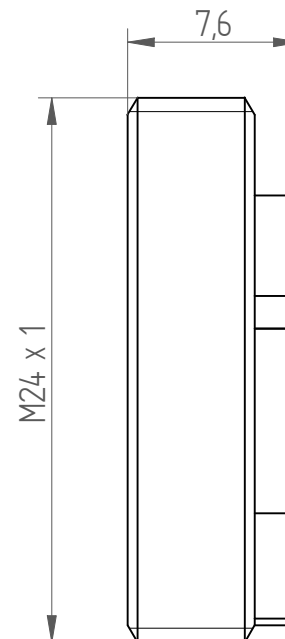

Swiss
Precision
Tools

REGO-FIX®

REGO-FIX AG
Obermattweg 60
4456 Tenniken / Switzerland

Phone +41 61 976 14 66
Fax +41 61 976 14 14
www.rego-fix.com

This is a non controlled copy. All information given herein are subject to change without notice

The information given herein has been carefully checked and is believed to be correct. REGO-FIX, however, assumes no responsibility or liability for any errors, inaccuracies or omissions that may appear in this drawing

This document is subject to copyright laws. No part of this document may be reproduced or transmitted in any form or any means, electronic or mechanic, for any purpose, without the express written permission of REGO-FIX

Type : Hi-Q_ERAX16
Part No. : 331660000
Date : 21.11.2013
Scale : 3:1